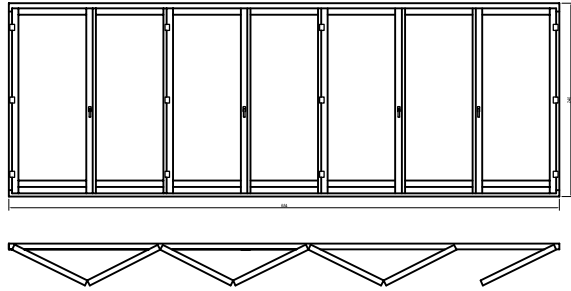

TOLÓ-HARMONIKA ERKÉLYAJTÓK

SÉMA 751