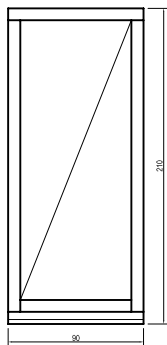

ERKÉLYAJTÓK

Fix