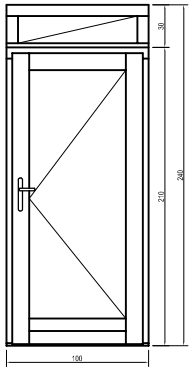

# BEJÁRATI AJTÓK

Egyszárnyú

Kétszárnyú aszimmetrikusan felnyíló

Kétszárnyú közepén felnyíló

Egyszárnyú + fix oldalvilágító

Egyszárnyú + 2 fix oldalvilágító

Egyszárnyú + fix felülvilágító

Kétszárnyú aszimmetrikusan felnyíló + fix felülvilágító

Kétszárnyú közepén felnyíló + fix felülvilágító

Egyszárnyú + fix oldalvilágító + fix felülvilágító

Egyszárnyú + 2 fix oldalvilágító + fix felülvilágító

Egyszárnyú + bukó felülvilágító

Kétszárnyú aszimmetrikusan felnyíló + bukó felülvilágító

TOLÓ-HARMONIKA ERKÉLYAJTÓK

A sémák jobb oldalán az ajtó méretei:  
1. számjegy: felső szárnyak száma  
2. számjegy: balra nyíló szárnyak száma  
3. számjegy: jobbra nyíló szárnyak száma

SÉMA 330

SÉMA 321