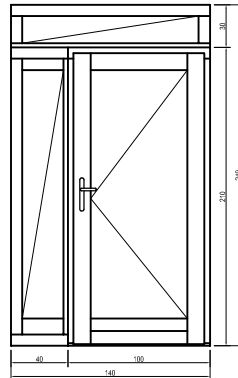

# BEJÁRATI AJTÓK

Egyszárnyú

Kétszárnyú aszimmetrikusan felnyíló

Kétszárnyú közepén felnyíló

Egyszárnyú + fix oldalvilágító

Egyszárnyú + 2 fix oldalvilágító

Egyszárnyú + fix felülvilágító

Kétszárnyú aszimmetrikusan felnyíló + fix felülvilágító

Kétszárnyú közepén felnyíló + fix felülvilágító

Egyszárnyú + fix oldalvilágító + fix felülvilágító

Egyszárnyú + 2 fix oldalvilágító + fix felülvilágító

Egyszárnyú + bukó felülvilágító

Kétszárnyú aszimmetrikusan felnyíló + bukó felülvilágító

TOLÓ-HARMONIKA ERKÉLYAJTÓK

A sémák jobb oldalán az ajtó méretei:  
1. számjegy: felső szárnyak száma  
2. számjegy: balra nyíló szárnyak száma  
3. számjegy: jobbra nyíló szárnyak száma

SÉMA 330

SÉMA 321