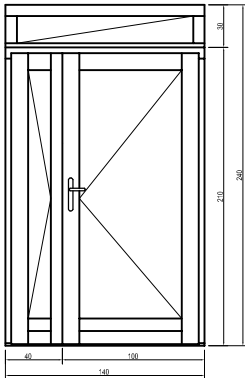

# BEJÁRATI AJTÓK

Egyszárnyú

Kétszárnyú aszimmetrikusan felnyíló

Kétszárnyú közepén felnyíló

Egyszárnyú + fix oldalvilágító

Egyszárnyú + 2 fix oldalvilágító

Egyszárnyú + fix felülvilágító

Kétszárnyú aszimmetrikusan felnyíló + fix felülvilágító

Kétszárnyú közepén felnyíló + fix felülvilágító

Egyszárnyú + fix oldalvilágító + fix felülvilágító

Egyszárnyú + 2 fix oldalvilágító + fix felülvilágító

Egyszárnyú + bukó felülvilágító

Kétszárnyú aszimmetrikusan felnyíló + bukó felülvilágító

TOLÓ-HARMONIKA ERKÉLYAJTÓK

A sémák jobb oldalán az ajtó méretei:  
1. számjegy: felső szárnyak száma  
2. számjegy: balra nyíló szárnyak száma  
3. számjegy: jobbra nyíló szárnyak száma

SÉMA 330

SÉMA 321