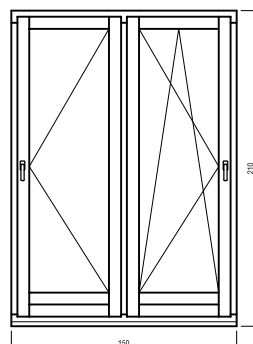

TOLÓ-HARMONIKA ERKÉLYAJTÓK

A sémák jobb oldalán az ajtó méretei:  
1. számjegy: felső szárnyak száma  
2. számjegy: balra nyíló szárnyak száma  
3. számjegy: jobbra nyíló szárnyak száma

SÉMA 330

SÉMA 321