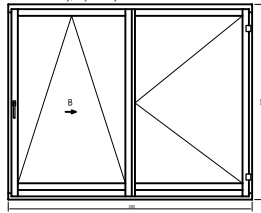

BUKÓ-TOLÓ ERKÉLYAJTÓK