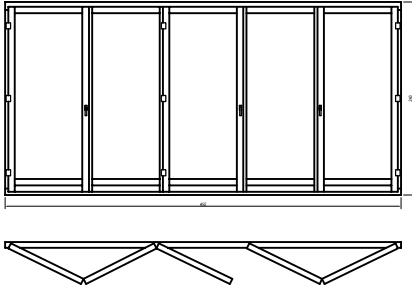

TOLÓ-HARMONIKA ERKÉLYAJTÓK

SÉMA 532