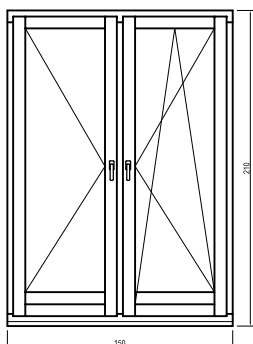

Oldalt nyíló + bukó-nyíló (tokosztós)