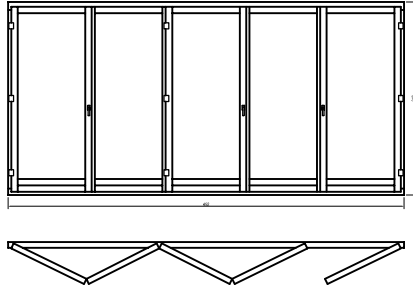

TOLÓ-HARMONIKA ERKÉLYAJTÓK

SÉMA 541