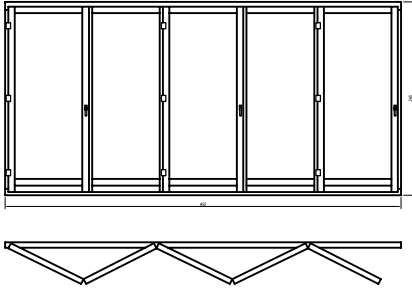

TOLÓ-HARMONIKA ERKÉLYAJTÓK

SÉMA 550