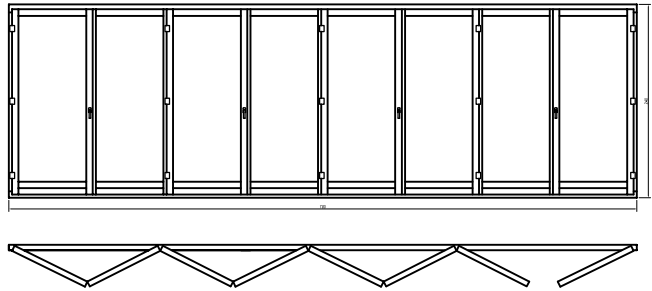

TOLÓ-HARMONIKA ERKÉLYAJTÓK

SÉMA 871