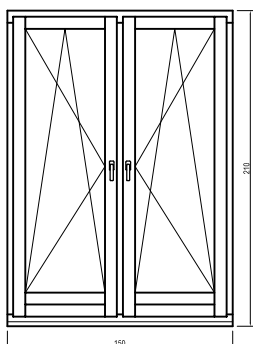

Bukó-nyíló + bukó-nyíló (tokosztós)