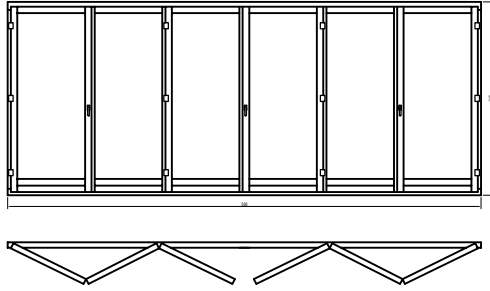

TOLÓ-HARMONIKA ERKÉLYAJTÓK

SÉMA 663