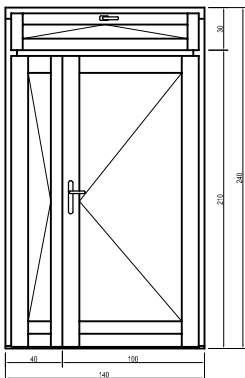

# BEJÁRATI AJTÓK

Egyszárnyú

Kétszárnyú aszimmetrikusan felnyíló

Kétszárnyú közepén felnyíló

Egyszárnyú + fix oldalvilágító

Egyszárnyú + 2 fix oldalvilágító

Egyszárnyú + fix felülvilágító

Kétszárnyú aszimmetrikusan felnyíló + fix felülvilágító

Kétszárnyú közepén felnyíló + fix felülvilágító

Egyszárnyú + fix oldalvilágító + fix felülvilágító

Egyszárnyú + 2 fix oldalvilágító + fix felülvilágító

Egyszárnyú + bukó felülvilágító

Kétszárnyú aszimmetrikusan felnyíló + bukó felülvilágító

Kétszárnyú közepén felnyíló + bukó felülvilágító

Egyszárnyú + fix oldalvilágító + bukó felülvilágító

Egyszárnyú + 2 fix oldalvilágító + bukó felülvilágító

TOLÓ-HARMONIKA ERKÉLYAJTÓK

A sémák jobb oldalán az ajtó méretei:  
1. számjegy: felső szárnyak száma  
2. számjegy: balra nyíló szárnyak száma  
3. számjegy: jobbra nyíló szárnyak száma

SÉMA 330

SÉMA 321