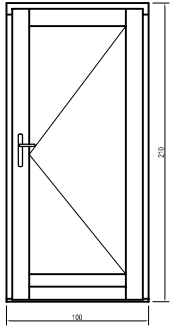

# BEJÁRATI AJTÓK

Egyszárnyú

Kétszárnyú aszimmetrikusan felnyíló

Kétszárnyú közepén felnyíló

Egyszárnyú + fix oldalvilágító

Egyszárnyú + 2 fix oldalvilágító

Egyszárnyú + fix felülvilágító

Kétszárnyú aszimmetrikusan felnyíló + fix felülvilágító

Kétszárnyú közepén felnyíló + fix felülvilágító

Egyszárnyú + fix oldalvilágító + fix felülvilágító

Egyszárnyú + 2 fix oldalvilágító + fix felülvilágító

Egyszárnyú + bukó felülvilágító

Kétszárnyú aszimmetrikusan felnyíló + bukó felülvilágító

Kétszárnyú közepén felnyíló + bukó felülvilágító

Egyszárnyú + fix oldalvilágító + bukó felülvilágító

Egyszárnyú + 2 fix oldalvilágító + bukó felülvilágító

TOLÓ-HARMONIKA ERKÉLYAJTÓK

A sémák jobb oldalán az ajtó méretei:  
1. számjegy: felső szárnyak száma  
2. számjegy: balra nyíló szárnyak száma  
3. számjegy: jobbra nyíló szárnyak száma

SÉMA 330

SÉMA 321