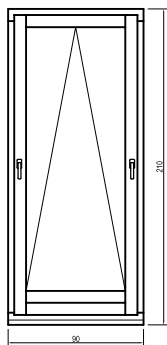

Bukó (kétkilincses)