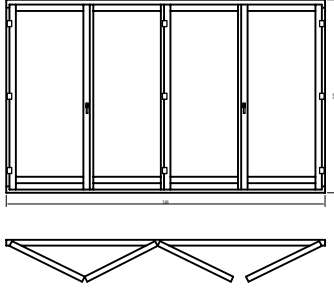

TOLÓ-HARMONIKA ERKÉLYAJTÓK

SÉMA 431