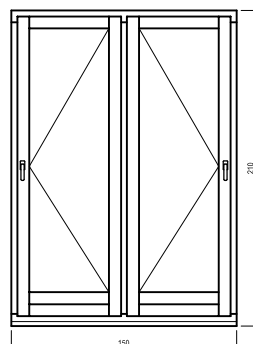

Középre nyíló: oldalt nyíló + oldalt nyíló (tokosztós)