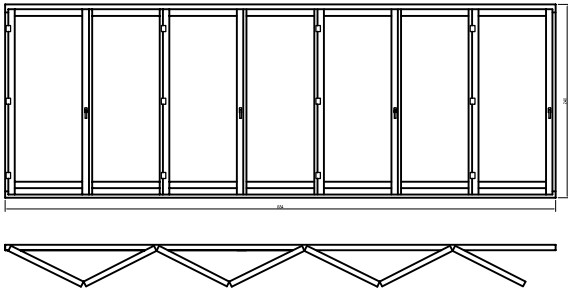

TOLÓ-HARMONIKA ERKÉLYAJTÓK

SÉMA 770