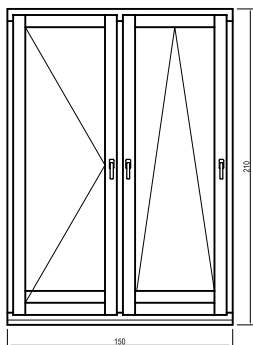

Oldalt nyíló + bukó (kétkilincses, tokosztós)