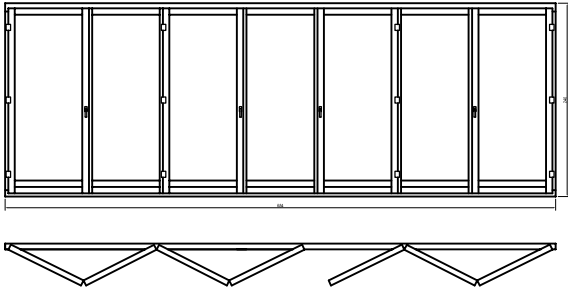

TOLÓ-HARMONIKA ERKÉLYAJTÓK

SÉMA 743