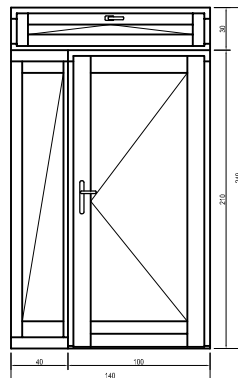

# BEJÁRATI AJTÓK

Egyszárnyú

Kétszárnyú aszimmetrikusan felnyíló

Kétszárnyú közepén felnyíló

Egyszárnyú + fix oldalvilágító

Egyszárnyú + 2 fix oldalvilágító

Egyszárnyú + fix felülvilágító

Kétszárnyú aszimmetrikusan felnyíló + fix felülvilágító

Kétszárnyú közepén felnyíló + fix felülvilágító

Egyszárnyú + fix oldalvilágító + fix felülvilágító

Egyszárnyú + 2 fix oldalvilágító + fix felülvilágító

Egyszárnyú + bukó felülvilágító

Kétszárnyú aszimmetrikusan felnyíló + bukó felülvilágító

Kétszárnyú közepén felnyíló + bukó felülvilágító

Egyszárnyú + fix oldalvilágító + bukó felülvilágító

Egyszárnyú + 2 fix oldalvilágító + bukó felülvilágító

TOLÓ-HARMONIKA ERKÉLYAJTÓK

A sémák jobb oldalán az ajtó méretei:  
1. számjegy: felső szárnyak száma  
2. számjegy: balra nyíló szárnyak száma  
3. számjegy: jobbra nyíló szárnyak száma

SÉMA 330

SÉMA 321