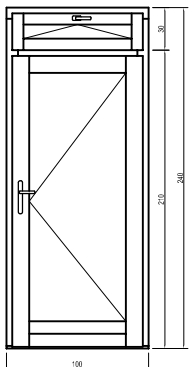

# BEJÁRATI AJTÓK

Egyszárnyú

Kétszárnyú aszimmetrikusan felnyíló

Kétszárnyú közepén felnyíló

Egyszárnyú + fix oldalvilágító

Egyszárnyú + 2 fix oldalvilágító

Egyszárnyú + fix felülvilágító

Kétszárnyú aszimmetrikusan felnyíló + fix felülvilágító

Kétszárnyú közepén felnyíló + fix felülvilágító

Egyszárnyú + fix oldalvilágító + fix felülvilágító

Egyszárnyú + 2 fix oldalvilágító + fix felülvilágító

Egyszárnyú + bukó felülvilágító

Kétszárnyú aszimmetrikusan felnyíló + bukó felülvilágító

Kétszárnyú közepén felnyíló + bukó felülvilágító

Egyszárnyú + fix oldalvilágító + bukó felülvilágító

Egyszárnyú + 2 fix oldalvilágító + bukó felülvilágító

TOLÓ-HARMONIKA ERKÉLYAJTÓK

A sémák jobb oldalán az ajtó méretei:  
1. számjegy: felső szárnyak száma  
2. számjegy: balra nyíló szárnyak száma  
3. számjegy: jobbra nyíló szárnyak száma

SÉMA 330

SÉMA 321