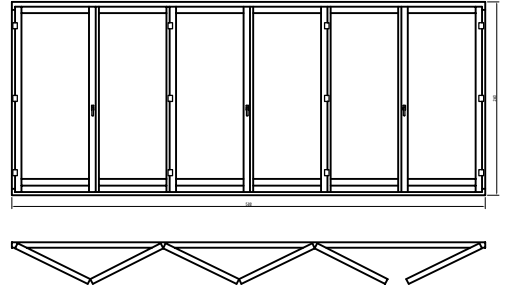

TOLÓ-HARMONIKA ERKÉLYAJTÓK

SÉMA 651