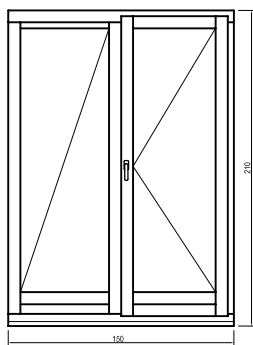

Kétszárnyú közepén felnyíló + bukó felülvilágító

Egyszárnyú + fix oldalvilágító + bukó felülvilágító

Egyszárnyú + 2 fix oldalvilágító + bukó felülvilágító

# ERKÉLYAJTÓK

Fix

Fix (tokosztós)

Középen felnyíló

Háromszárnyas: oldalt nyíló + középen felnyíló (tokosztós)

Oldalt nyíló

Fix + oldalt nyíló (tokosztós)

Középen felnyíló bukó-nyíló

TOLÓ-HARMONIKA ERKÉLYAJTÓK

A sémák jobb oldalán az ajtó méretei:  
1. számjegy: felső szárnyak száma  
2. számjegy: balra nyíló szárnyak száma  
3. számjegy: jobbra nyíló szárnyak száma

SÉMA 330

SÉMA 321